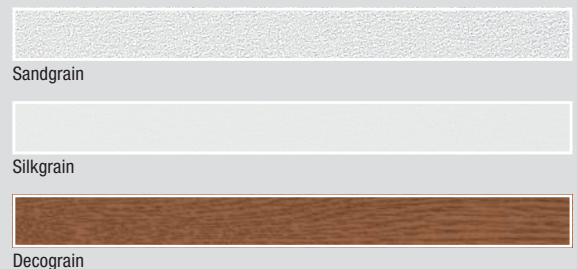

# Tor-Farb-Aktion

### Aktion gültig bis 15. März 2019

- doppelwandig gedämmte, 42/67 mm starke Lamellen
- preisgleich - Sandgrain, Silkgrain, Decograin
- Außenseite in Verkehrsweiß RAL 9016 oder in 16 Vorzugsfarben und 6 Decograin Dekoren
- Innenseite in Grauweiß (RAL 9002)
- Motive D- und T-Sicke Silkgrain zum Preis von M-Sicke Sandgrain
- Schlupfrahmen und Alu-Rahmen in E6/CO Alu Natur

### 3 preisgleiche Oberflächen

### 23 preisgleiche Farben und Dekore

Die abgebildeten Farben und Oberflächen sind aus drucktechnischen Gründen nicht farbecht.  
Alle Farbangaben in Anlehnung an die jeweilige RAL-Farbe.  
\* Die ausführlichen Garantie-Bedingungen finden Sie unter: [www.hoermann.at](http://www.hoermann.at)  
Gültig von 17.01.2019 bis 15.03.2019 bei allen teilnehmenden Händlern in Österreich.