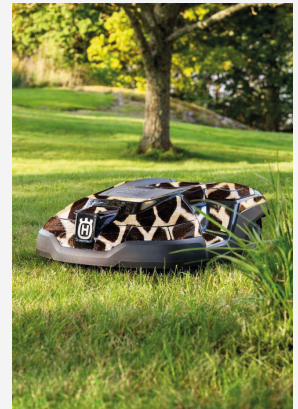

UNSER KLEINER JETZT GANZ GROSS

AUTOMOWER® 105

- Mähfläche bis zu 600 m²
- Steigung bis zu 25 %
- Lärmpegel 61 db(A)

**JETZT UM
NUR € 999,-** statt € 1.297,-
exkl. Installationsmaterial