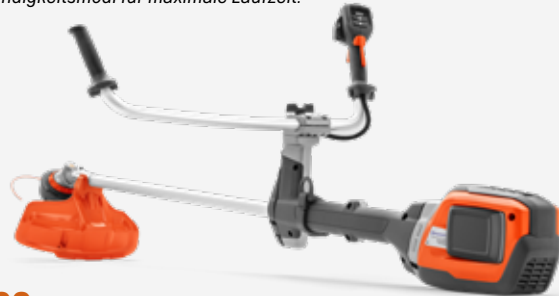

HUSQVARNA AKKU-SENSE 535iRXT

Robuste, leistungsstarke, akkubetriebene Profi-Sense. Leicht und gut ausgewogen mit Anti-Vibrationssystem. Der ErgoFeed™ Trimmerkopf ermöglicht den Nachlauf des Trimmerfadens per Knopfdruck am rechten Handgriff. Witterungsbeständig (IPX4) und Bluetooth®-fähig.

4,9 kg ohne Akku, 45 cm Schnittradius. Balance XB Gurt, verstellbarer Handgriff und drei Geschwindigkeitsmodi für maximale Laufzeit.

NEU

€ 699,00

Preis exkl. Akku und Ladegerät

HUSQVARNA AKKU-SÄGE 540i XP®

Husqvarna 540i XP® ist unsere leistungsstärkste und effizienteste batteriebetriebene Kettensäge, deren Leistung mit einem BLi300-Akku jener einer 40cm³ Benzinsäge entspricht. Sie ist ideal zum Entfernen von kleinen und mittelgroßen Bäumen, bei denen Sie gleichmäßige und effiziente Schnitte benötigen. Entwickelt für professionell orientierte Benutzer, die eine leichte, leistungsstarke Kettensäge wünschen. Die 540i XP® bietet alle Vorteile der Akkutechnik, ohne die Schnittleistung zu beeinträchtigen. Die integrierte Konnektivität macht es einfach, Nutzungsstatistiken, Serviceverlauf und den letzten bekannten Standort in der Husqvarna Fleet Services™-App zu verfolgen.