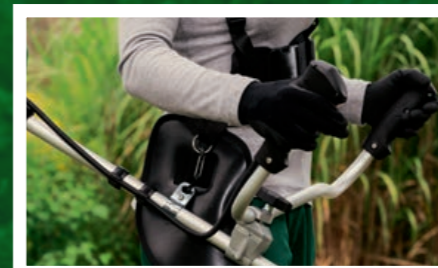

Anschnallen erwünscht!

Der im Lieferumfang enthaltene Tragegurt sorgt für eine angenehme Bedienung und die perfekte Balance des Gerätes beim Arbeiten. So meistern Sie auch längere Arbeitseinsätze mit Leichtigkeit.

FREI. FLEXIBEL. FÜR PROFIS GEMACHT.

SPRITZ-
WASSERFEST
NACH IPX4