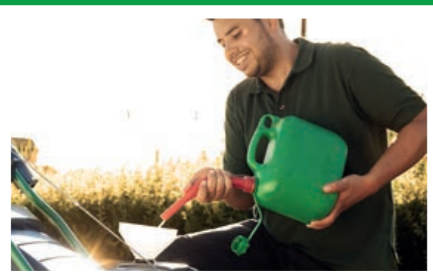

Effizienz in Grün.

Mit dem 6-Liter-Tank mähen die SABO Plus-Modelle bis zu acht Stunden am Stück. So definieren wir Effizienz.

Einfach flexibel arbeiten.

Ausgereifte Technik. Optimiertes Gesamtgewicht. Dazu Ergonomie, die sich durch die Holmhöheneinstellung anpasst. Zusätzlich durch den klappbaren Oberholm leicht transportierbar. So definieren wir bei SABO professionell.