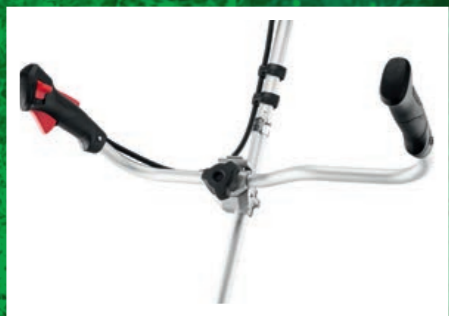

Gute Balance.

Mit dem ergonomischen Griff hat der SABO Akku Freischneider eine optimal ausbalancierte Gewichtsverteilung – für kräfteschonendes Arbeiten, das den Rücken nicht unnötig belastet.